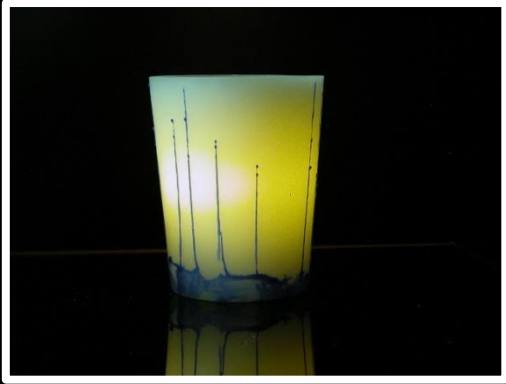

IMR

VASO

MODELLO

STYLE