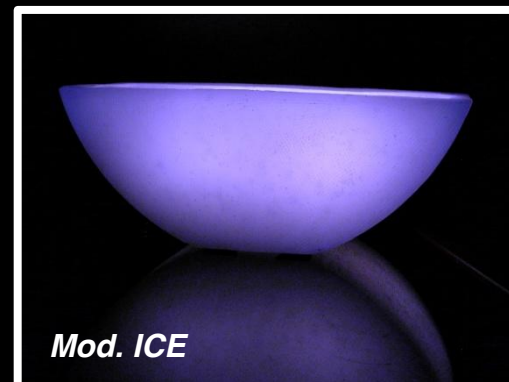

HALF MOON LINEA GIANT

MODELLO STYLE: Dimensioni: 155x340xh140 mm. – Utilizzo:led / Tea light -
Colore: bianco con filetti in: nero/verde scuro/viola/arancione/blu

MODELLO ICE: Colori:bianco,avorio e finitura spazzolata - Prodotti in cera di paraffina