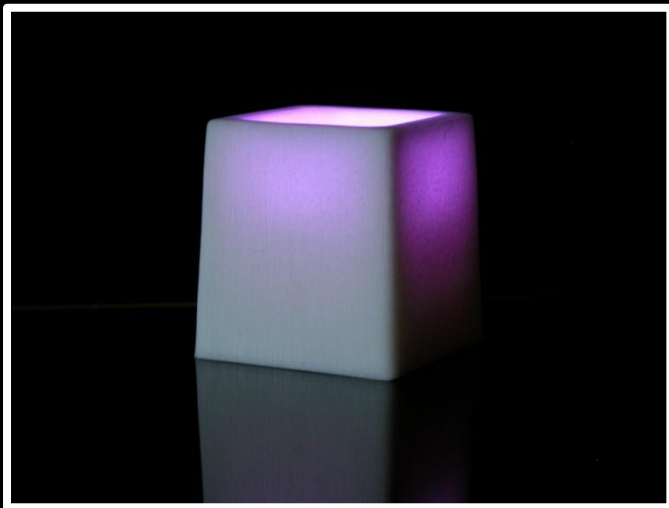

MODELLI ICE

MODELLI ICE: nei colori: bianco o avorio hanno una finitura spazzolata a mano. Una leggera rigatura superficiale che li rende unici.