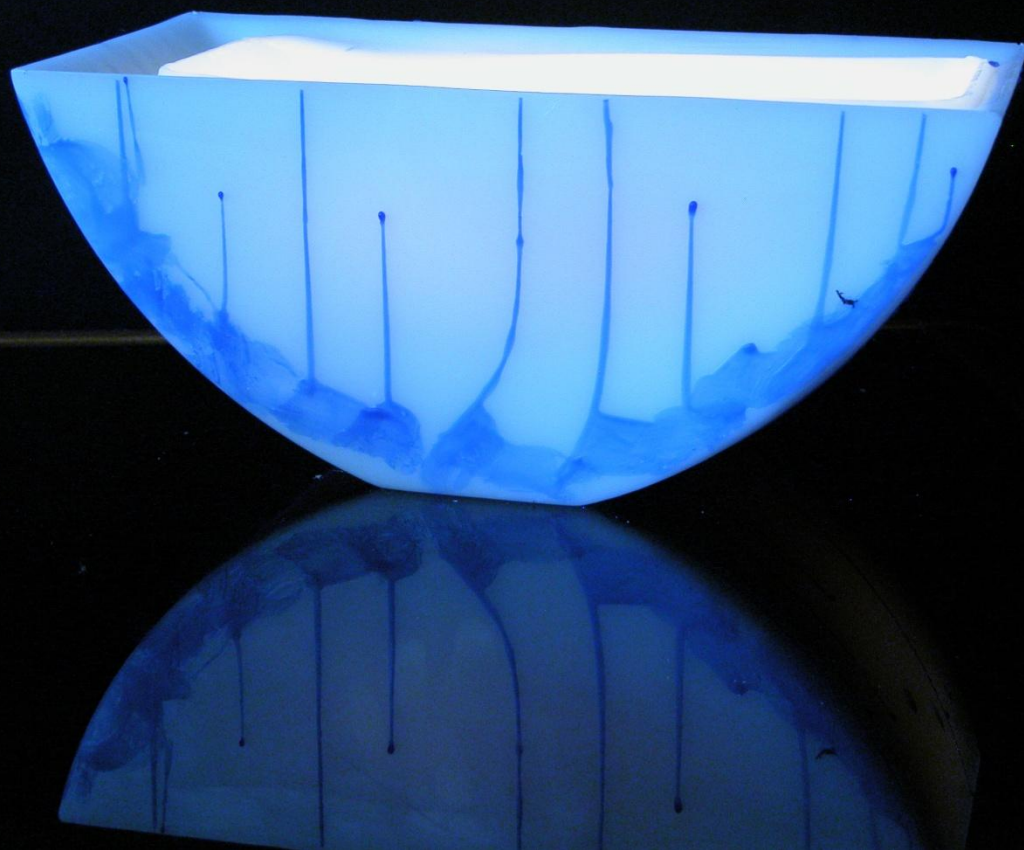

HALF MOON LINEA GIANT

MODELLO STYLE: Dimensioni: 155x340xh140 mm. – Utilizzo:led / Tea light -
Colore: bianco con filetti in: nero/verde scuro/viola/arancione/blu

MODELLO ICE: Colori:bianco,avorio e finitura spazzolata - Prodotti in cera di paraffina