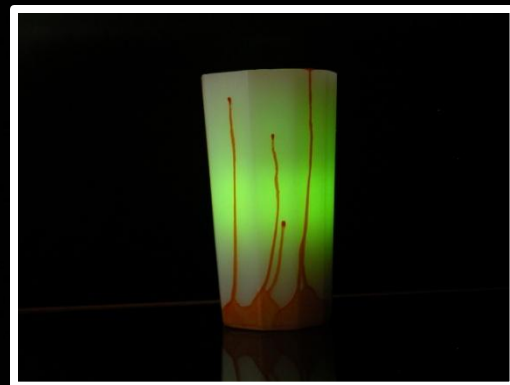

VASO ARMONY MODELLO STYLE

MODELLO STYLE: Dimensioni: 1) modello basso: Diametro 90/75xh110 mm. – 2) modello medio: Diametro 115/85xh145 mm. 3) Modello alto: Diametro 105/85xh195 mm. - **PROFILO A DIECI LATI** - Utilizzo: led - Colore: bianco con filetti in: nero/verde scuro/viola/arancione/blu

MODELLO ICE: Colori: bianco,avorio e finitura spazzolata - Prodotti in cera di paraffina