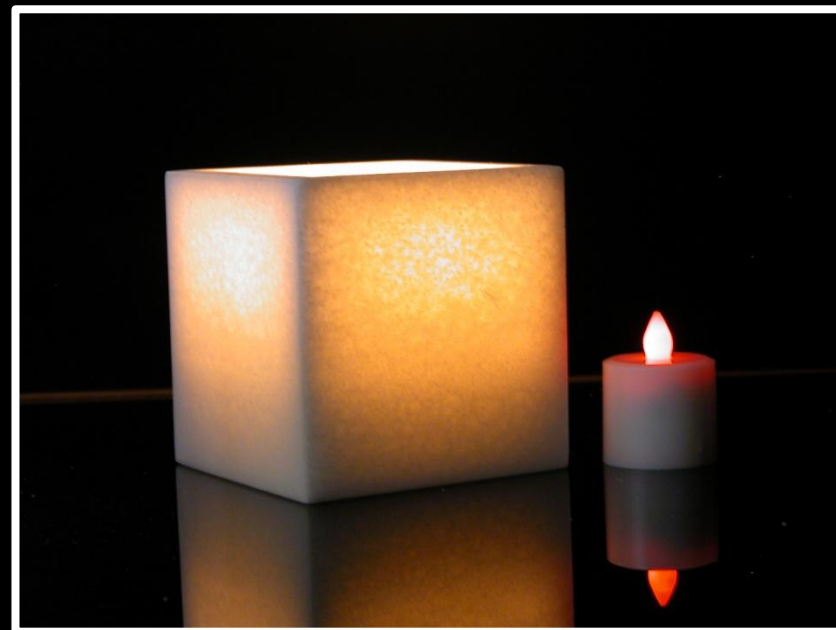

### **MODELLO LISCIO CONICO**

Dimensioni:

1) 95x95xh100 mm.

Utilizzo: led /tea light alto - Colore: bianco,avorio

**MODELLO ICE:** Colori:bianco,avorio e finitura spazzolata

Prodotti in cera vegetale 85% Paraffina 15% -  
o paraffina 100%