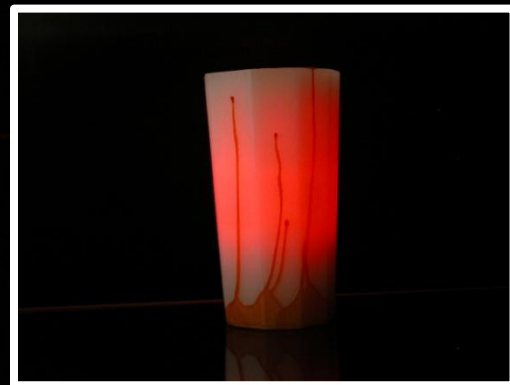

VASO ARMONY MODELLO STYLE

MODELLO STYLE: Dimensioni: 1) modello basso: Diametro 90/75xh110 mm. – 2) modello medio: Diametro 115/85xh145 mm. 3) Modello alto: Diametro 105/85xh195 mm. - **PROFILO A DIECI LATI** - Utilizzo: led - Colore: bianco con filetti in: nero/verde scuro/viola/arancione/blu

MODELLO ICE: Colori: bianco,avorio e finitura spazzolata - Prodotti in cera di paraffina