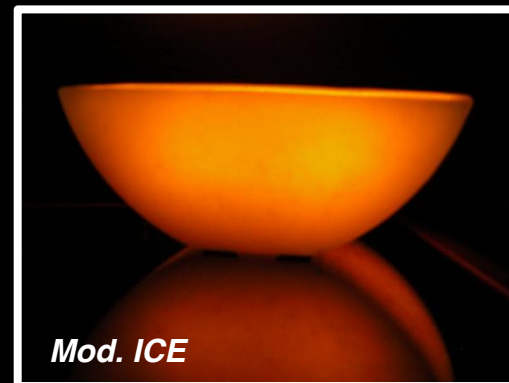

HALF MOON LINEA GIANT

MODELLO STYLE: Dimensioni: 155x340xh140 mm. – Utilizzo:led / Tea light -
Colore: bianco con filetti in: nero/verde scuro/viola/arancione/blu

MODELLO ICE: Colori:bianco,avorio e finitura spazzolata - Prodotti in cera di paraffina